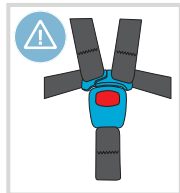

0 - 6 M

+6 M

Maxi-Cosi | Lara® 0M - <48 M/Max 22 kg | 31