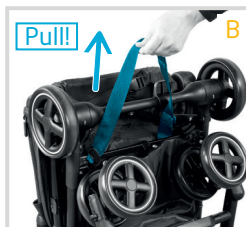

Maxi-Cosi | Lara® 0 M - <48 M / Max 22 kg | 24

EN	Child installation	PL	Umieszczanie i zabezpieczanie dziecka
FR	Installation de l'enfant	RU	Размещение ребенка
DE	Anschnallen des Kindes	UK	Розміщення дитини
NL	Plaatsen van het kind	HR	Stavljanje djeteta
ES	Instalación del niño	SK	Inštalácia pre deti
IT	Accomodare il bambino	BG	Монтиран продукт за деца
PT	Instalação da criança	HU	Gyermek behelyezése
SV	Placera barnet	SL	Namestitev otroka
DA	Barneinstallation	ET	Lapse paigutamine
FI	Lapsen asettaminen	CS	Umístění dítěte
NO	Plassering av barnet	RO	Introducerea copilului
EL	Τοποθέτηση του παιδιού	HE	הושבת הילד
TR	Çocuğun yerleştirilmesi	AR	تنبيت الطفل