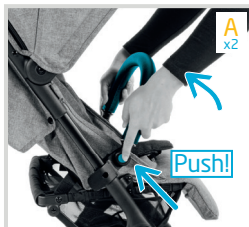

1

Maxi-Cosi | Lara® 0 M - <48 M / Max 22 kg | 12