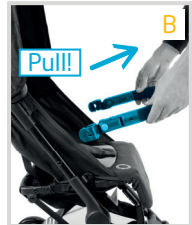

Maxi-Cosi | Lara® 0M - <48 M / Max 22 kg | 35

1

Maxi-Cosi | Lara® 0 M - <48 M / Max 22 kg | 37

Maxi-Cosi | Lara® 0 M - <48 M / Max 22 kg | 39

EN	Washing	PL	Czyszczenie
FR	Lavage	RU	Чистка
DE	Reinigung	UK	Прання
NL	Reinigen	HR	Pranje
ES	Lavado	SK	Pranie
IT	Lavaggio	BG	Почистване
PT	Lavagem	HU	Mosás
SV	Tvätttråd	SL	Pranje
DA	Vask	ET	Pesemine
FI	Pesu	CS	Praní
NO	Rengjøring	RO	Spălare
EL	Πλύσιμο	HE	כביסה
TR	Yıkama	AR	غسل