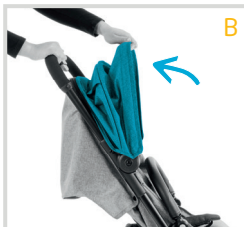

1

Maxi-Cosi | Lara® 0 M - <48 M / Max 22 kg | 12