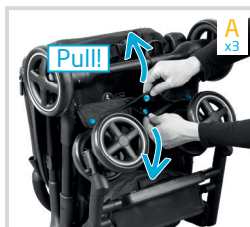

Maxi-Cosi | Lara® 0 M - <48 M / Max 22 kg | 24

EN	Child installation	PL	Umieszczanie i zabezpieczanie dziecka
FR	Installation de l'enfant	RU	Размещение ребенка
DE	Anschnallen des Kindes	UK	Розміщення дитини
NL	Plaatsen van het kind	HR	Stavljanje djeteta
ES	Instalación del niño	SK	Inštalácia pre deti
IT	Accomodare il bambino	BG	Монтиран продукт за деца
PT	Instalação da criança	HU	Gyermek behelyezése
SV	Placera barnet	SL	Namestitev otroka
DA	Barneinstallation	ET	Lapse paigutamine
FI	Lapsen asettaminen	CS	Umístění dítěte
NO	Plassering av barnet	RO	Introducerea copilului
EL	Τοποθέτηση του παιδιού	HE	הושבת הילד
TR	Çocuğun yerleştirilmesi	AR	تنبيت الطفل