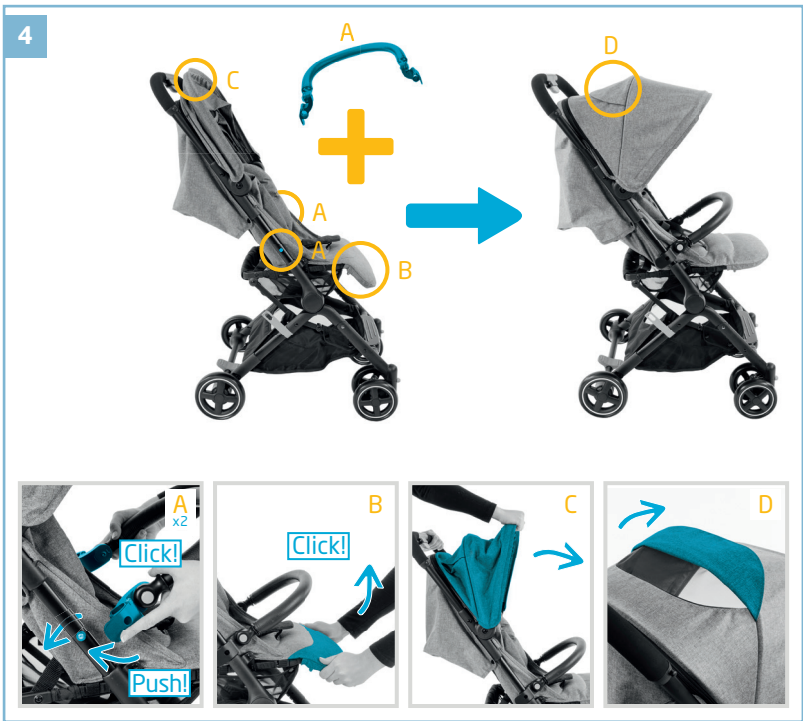

1

3

Maxi-Cosi | Lara® 0 M - <48 M / Max 22 kg | 10

EN	Folding	PL	Składanie
FR	Pliage	RU	Складывание
DE	Zusammenfalten	UK	Складання
NL	Invouwen	HR	Sklapanje
ES	Plegado	SK	Skladanie
IT	Chiusura	BG	Сгъване
PT	Fecho	HU	Összecsukás
SV	Ihopfälld	SL	Zlaganje
DA	Sammenfoldning	ET	Kokkupanemine
FI	Kokoon taittaminen	CS	Skládání
NO	Sammenlegging	RO	Pliere
EL	Κλείσιμο	HE	קיפול
TR	Katlanma	AR	الطيّ