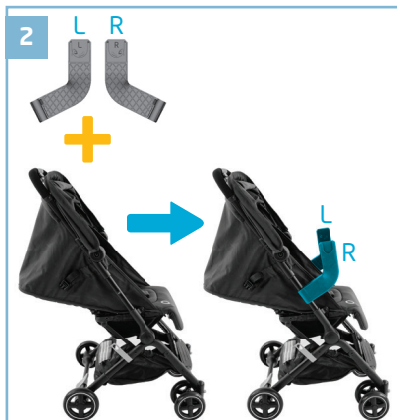

Maxi-Cosi | Lara® 0 M - <48 M / Max 22 kg | 37